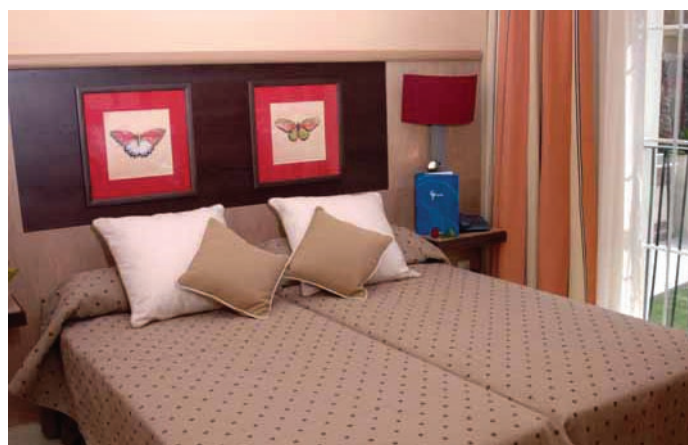

Periode	Pris pr. pers. pr. nat			Barn 1
	♂♂	♀	♂♂♂	
01/12-27/12	280	510	255	170
28/12-04/01	340	630	310	205
05/01-31/01	280	510	255	170
01/02-24/03	340	630	310	205
25/03-30/04	345	640	315	210
01/05-31/05	410	770	375	245
01/06-15/07	440	825	400	265
16/07-31/08	515	970	475	310
01/09-01/10	545	1.030	500	300
02/10-31/10	410	770	375	245

TEKNISK ARRANGØR: BILLETKONTORET A/S.
MEDLEM AF REJSEGARANTIFONDEN NR. 650

Barn 1: 1 barn under 12 år, inkl. morgenmad, i egen seng.

Max 2 voksne og 1 barn på værelset.