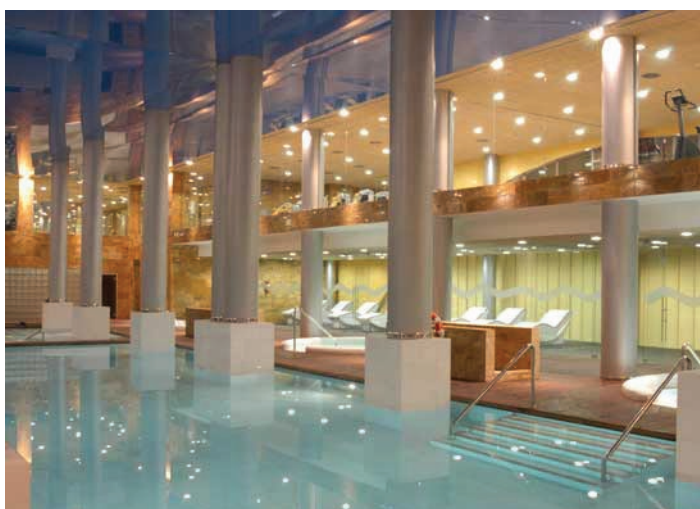

MALLORCA

- et spansk paradys året rundt

GRUPOTEL PLAYA DE PALMA SUITES & SPA *****

Cami de Ca Na Gabriela s/n
07600 Playa de Palma
Tlf. 971 494 040

Grupotel Playa de Palma Suites & Spa Hotel er et elegant 4 stjernet resort til den kræsne gæst, som foretrækker at bo i rolige omgivelser, men i gå-afstand til den dejlige sandstrand, Bahia de Palma, og kun 15 km fra Mallorcas hovedstad, Palma. Et perfekt udgangspunkt hvis I ønsker at kombinere komfortabel indkvartering, sol og strand med storby og shopping.

Resortet kan tilbyde et stort udbud af faciliteter såsom stor udendørs swimmingpool, fitnesscenter, tennisbaner, men det mest imponerende er Grupotel Playa de Palmas store, eksklusive spa- og helsecenter med indendørs swimmingpool med hydromassage, jacuzzi, sauna, tyrkisk bad samt professionel massage.

Alle suiter er rummelige og lækkert indrettede. De består af soveværelse, badeværelse, opholdstue med sofa, tekøkken med mikroovn og har alle aircondition, TV, telefon og balkon eller terrasse.

Der er et højt serviceniveau på det 2 år gamle resort, der også har en god restaurant og en hyggelig bar. Alt i alt et feriested i topklasse - for hele familien.